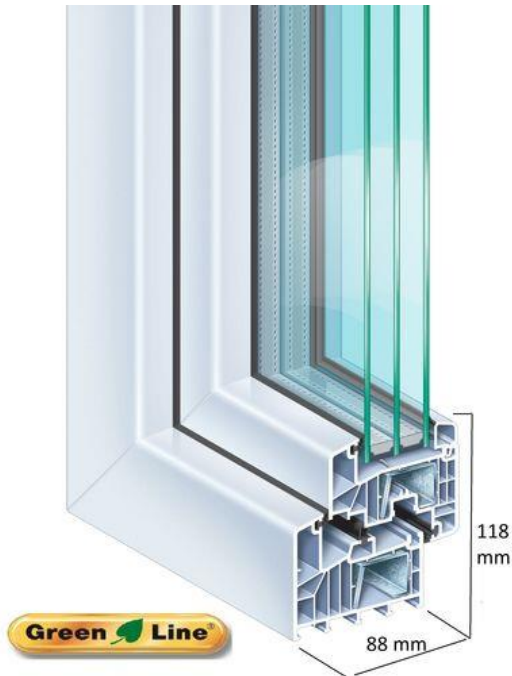

Premium ikkuna

88mm Kömmerlingin profiililla

- ekologinen, lyijytön, kierrätettävä profiili
- 6 kammiota
- huoltovapaa
- ikkuna $U \leq 0,8 \text{ W/m}^2\text{K}$
- energialuokka A+
- äänieristys jopa 48 dB
- vesitiiveysluokka E1350

Avattavassa ikkunassa kolme avautumismahdollisuutta*. Toiminto valitaan kahvaa kääntämällä:

1. Ikkuna aukeaa normaalisti sivulle
2. Mikrotuuletus, jossa tiivisteet saadaan auki, mutta murtosuojahelotus jää käyttöön
3. Yläkipituuletus, näppärä tuuletusasento