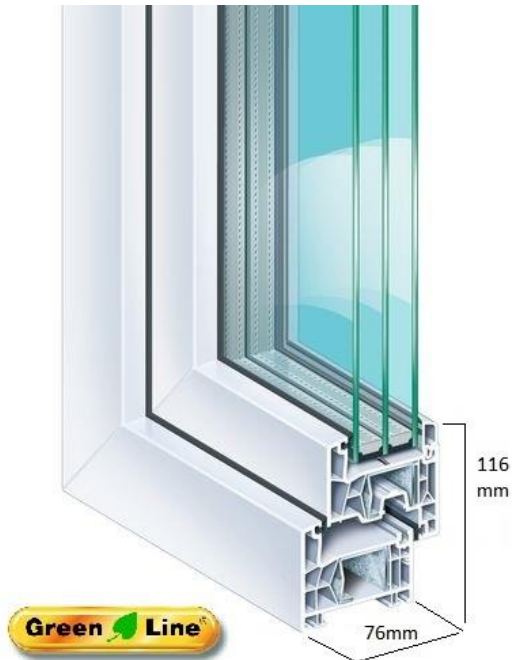

Peruslämpöikkuna

76mm Kömmerlingin profiililla

PLASTO®

KÖMMERLING®

- ekologinen, lyijytön, kierrätettävä profiili
- 5 kammiota
- huoltovapaa
- ikkuna $U \leq 0,9 \text{ W/m}^2\text{K}$
- energialuokka A
- äänieristys jopa 52 dB
- vesitiiveysluokka 9A

Avattavassa ikkunassa kolme avautumismahdollisuutta*. Toiminto valitaan kahvaa kääntämällä:

1. Ikkuna aukeaa normaalisti sivulle
2. Mikrotuuletus, jossa tiivisteet saadaan auki, mutta murtosuojahelotus jää käyttöön
3. Yläkipituuletus, näppärä tuuletusasetto